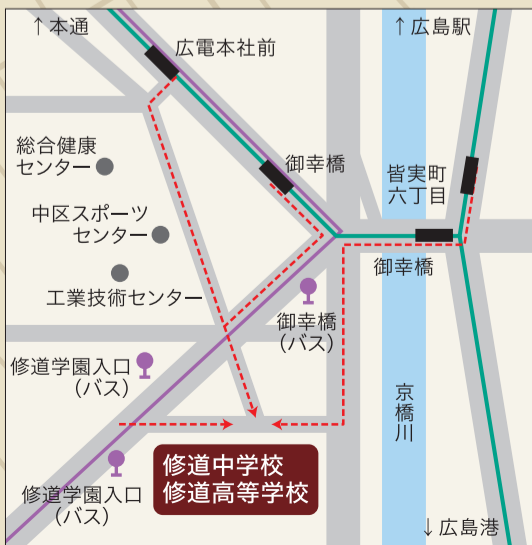

オープンスクール迷路
START!

オープンスクール

2015年 **10月17日(土)** 8:45-12:00

- 授業見学 8:45- 9:25
- クラブ体験 8:45-10:40
- 体験授業 9:35- 10:15
- 募集要項配布 8:45-12:00

中学

入試説明会
11:00-12:00

高校

過去問解説
9:00-10:00

入試説明会
10:15-11:15

※体験授業は小学6年生が対象で、事前申し込みが必要です。9月17日以降に本校ホームページにアクセスしてお申し込み下さい。
大変申し訳ありませんが、定員に達し次第締め切らせていただきます。体験授業以外の参加には申し込みは必要ありません。
※時間は予定です。急に変更されることがあります。詳しくはホームページをご覧ください。

体育祭

9月19日(土) ※雨天の場合20日

290年祭(文化祭)

10月31日(土)・11月1日(日)

中学入試

2016年1月30日(土)

高校入試

2016年2月17日(水)

修道中学校・高等学校

〒730-0055 広島市中区南千田西町8番1号
TEL 082-241-8291(代) FAX 082-249-0870
<http://www.shudo-h.ed.jp>

各行事にお越しの際は駐車場を用意しておりませんので、
公共の交通機関をご利用下さい。