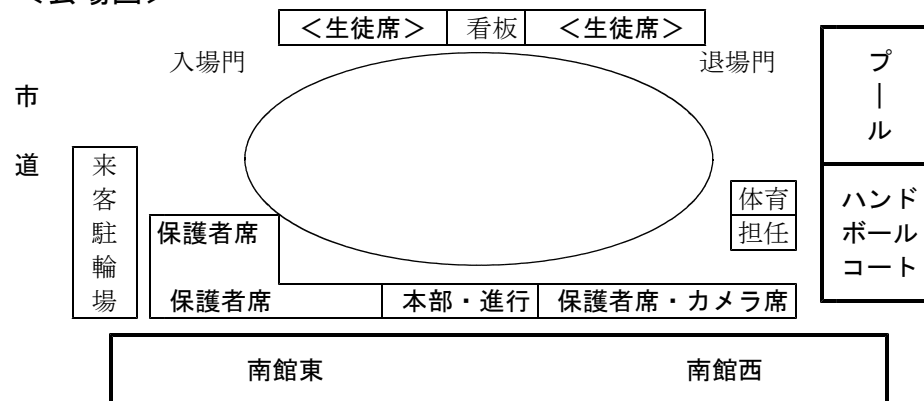

<会場図>

1. ----- お 願 い -----
2. ※ 自家用車での来校はご遠慮下さい。
   - ※ お客様の席は7時30分より開放いたします。7時00分より並んでいただき、7時30分より抽選を行います。抽選順に並び替えてから入場いただきます。コロナ感染予防の観点から間隔を開けた椅子に座って頂きます。(テント内ブルーシートはありません。)(生徒による観客席の席取りは禁止しています。)
   - ※ 喫煙について、校内は禁止となっておりますのでご協力ください。
   - ※ 体育祭記録DVDを業者が撮影し、希望生徒に販売します。DVDに生徒・保護者の方等の映像が記録されます。また、競技中に業者カメラが移動し撮影することがあります。ご了解下さい。
3. -----