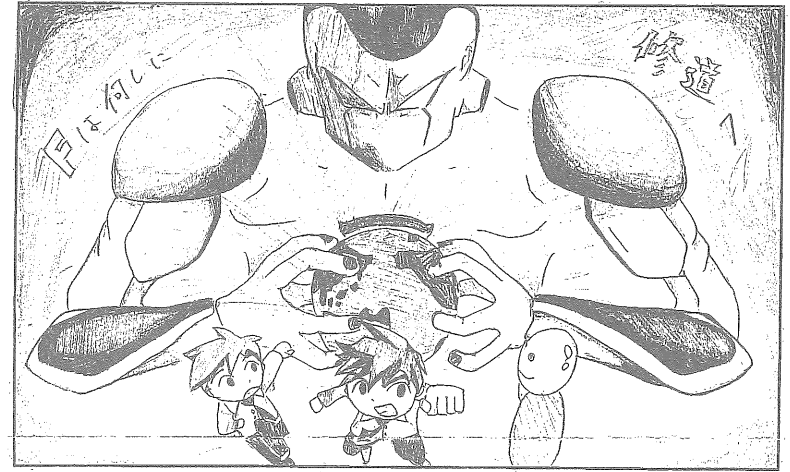

果たして彼らがその先に見たものとは…?

これは、全ての受験生とち亀ファンに送る、勇気と感動の物語であるー

4 組(森脇クラス) 裏山太郎 (うらやまたろう)

浦島太郎の絵本を読んだ某S道高校に通う少年裏山太郎は、その作中に出てくる竜宮城に憧れ、亀を釣ることを決意した。

裏山太郎の女運やいかに…

(ノリに乗って、楽しんでください。)

☆安全上・保安上の観点から、教室からの観覧はできません。

2016年度修道体育祭 6年仮装行列

5 2組(町クラス) もしも本田圭佑が人生ゲームに迷いこんだら

香川「なでこって
可愛い子
いるんですか？」

長友「いるよ！
川澄とか普通に
可愛いし、
大野だって
小動物系で
愛くるしい
ルックスしてるし
澤もドリブル上手い」

7 6組(吉村クラス) Fは何しに修道へ

～0から始める世界征服～

ある日、
ごく普通の日常を
送っていた修道に
一人の転校生が
やって来る。
歓迎に沸き立つ
生徒たち。
しかし、
それが悪夢の始まりで
あることに気づく者は
いなかった…。
果たして修道の、
そして世界の
運命はいかに！！
乞うご期待！！

6 8組(西川クラス) 祭

日本中の祭が
行われている
修道高校！

そこにやって来た
お祭り男！！

そこで宮川が
目にしたのは…

8 5組(中高下クラス) 日本の名作シリーズ No.65 『桃太郎』

『あの桃野郎さえ
居なければ…』

スタジオジブリに送る、
あの宮崎駿監督に
絶賛してほしい。
日本中が泣いて、
笑って、歌って、
踊って、涙した
感動ラブ&シュール作品。

2016 モンドセレクション
金賞有力候補。